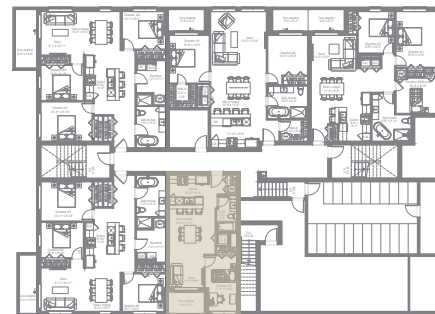

Quartier du Moulin
REPENTIGNY

UNITÉS
002

3 1/2 590
pi.ca.

Prix*

Signature du locataire

Signature de l'agent de

Date