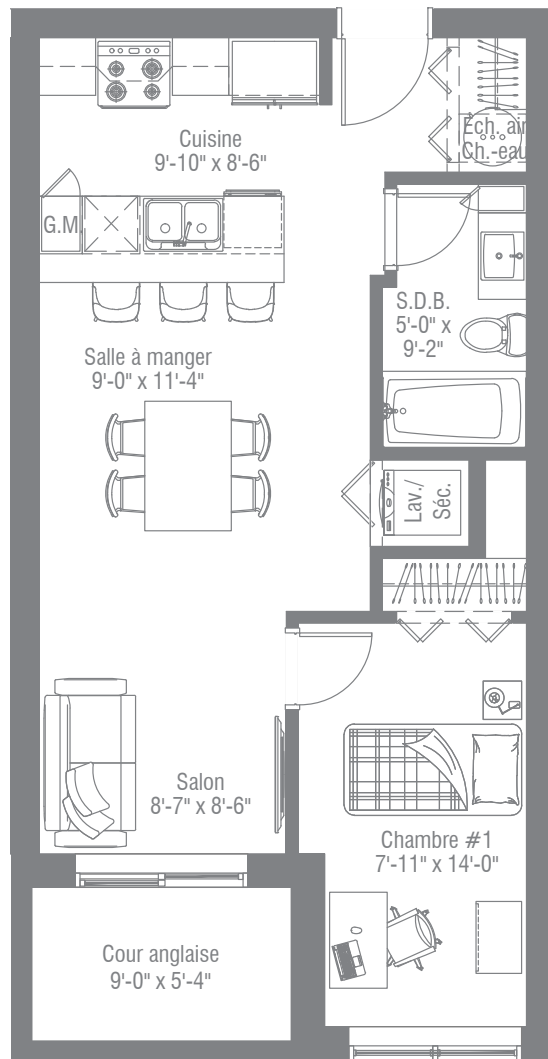

Quartier du Moulin
REPENTIGNY

UNITÉS
002

3 1/2 590
pi.ca.

Prix*

Signature du locataire

Signature de l'agent de

Date