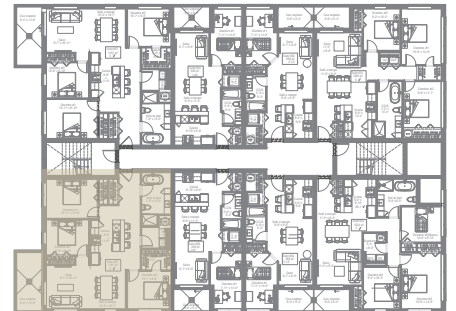

Quartier du Moulin
REPENTIGNY

UNITÉS
008

5 1/2
1161 pi.ca.

Prix*

Signature du locataire

Signature de l'agent de

Date