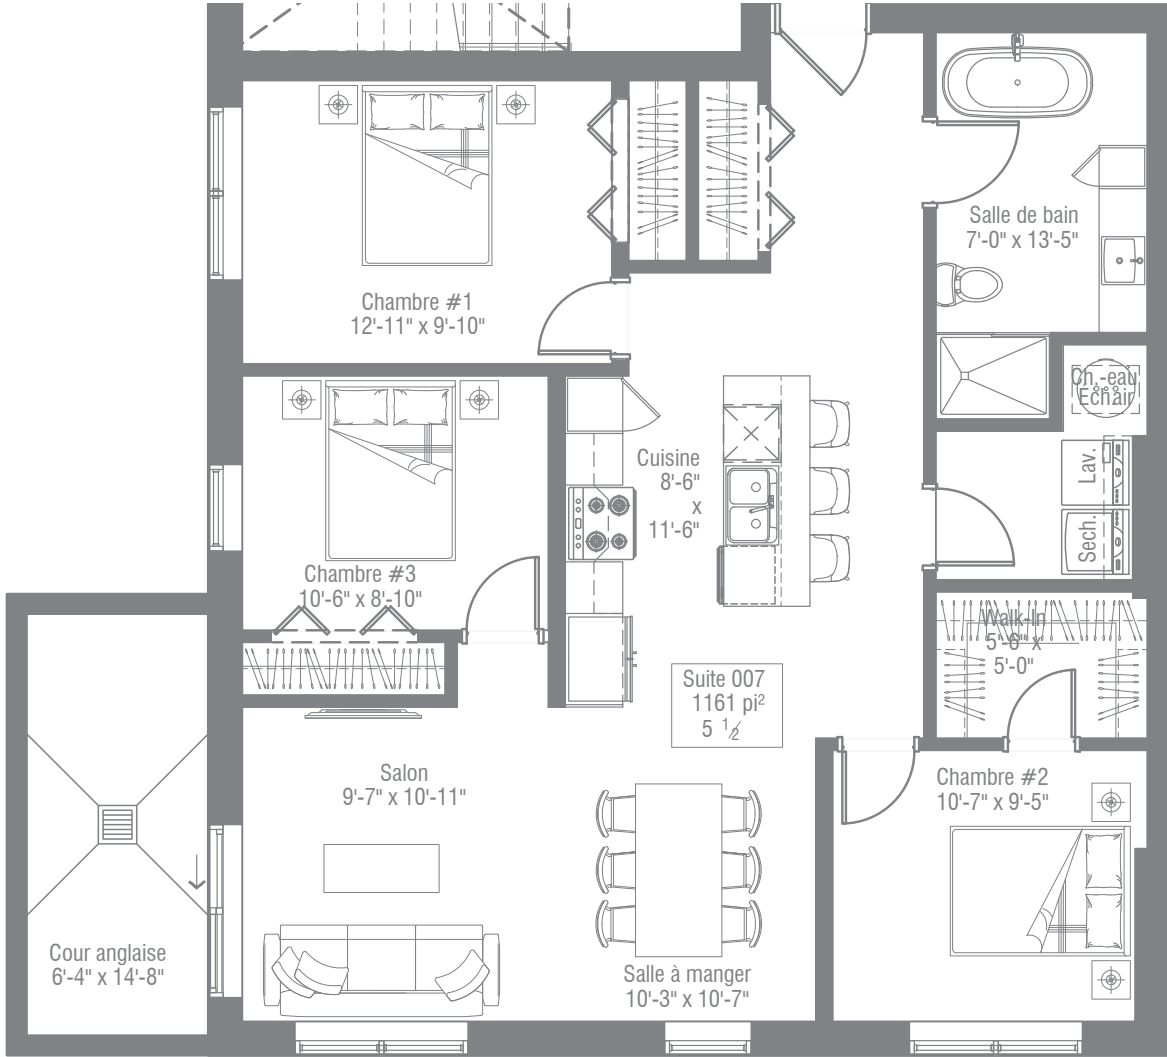

Quartier du Moulin
REPENTIGNY

UNITÉS
008

5 1/2
1161 pi.ca.

Prix*

Signature du locataire

Signature de l'agent de

Date