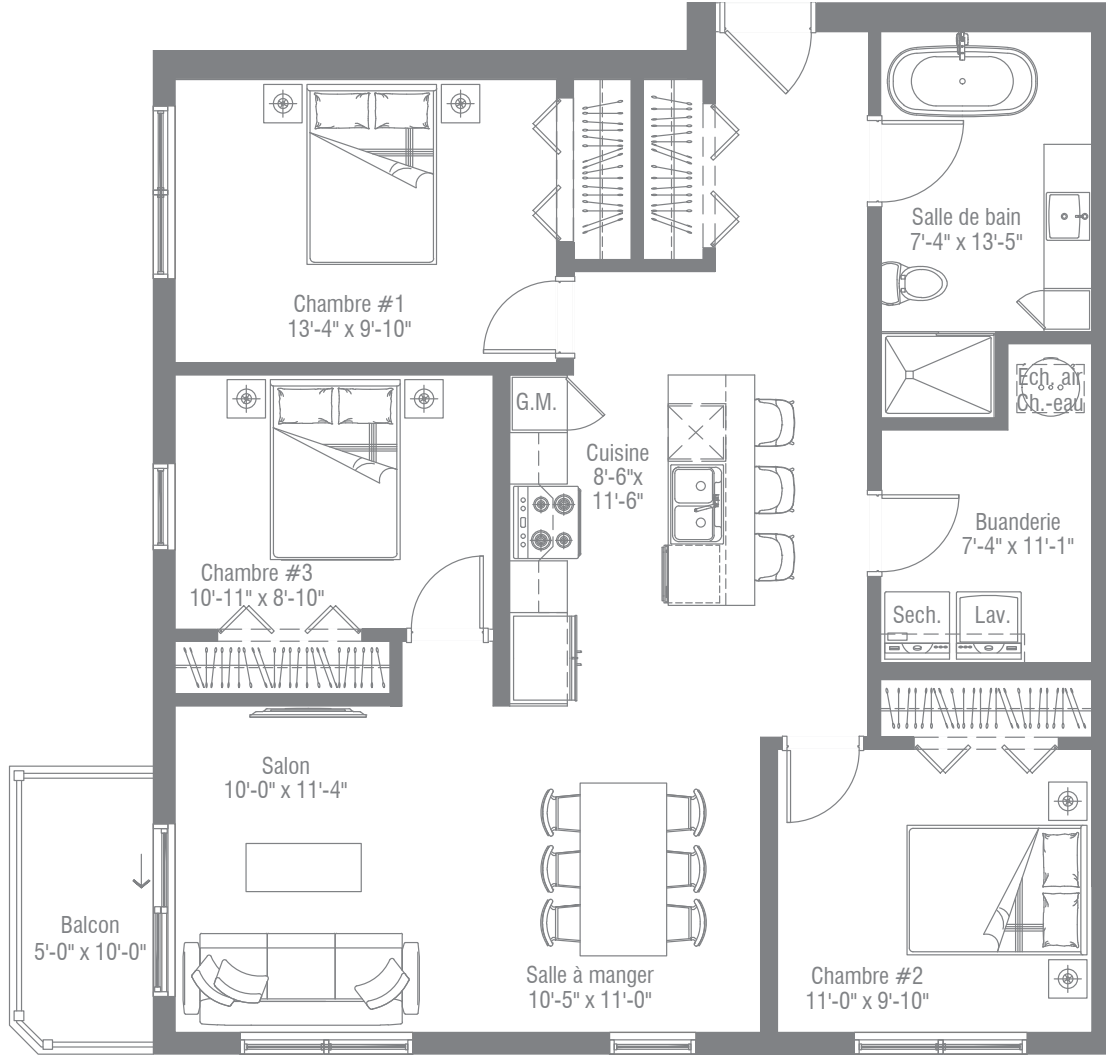

Quartier du Moulin
REPENTIGNY

UNITÉS
206

5 1/2
1161 pi.ca.

Prix*

Signature du locataire

Signature de l'agent de

Date